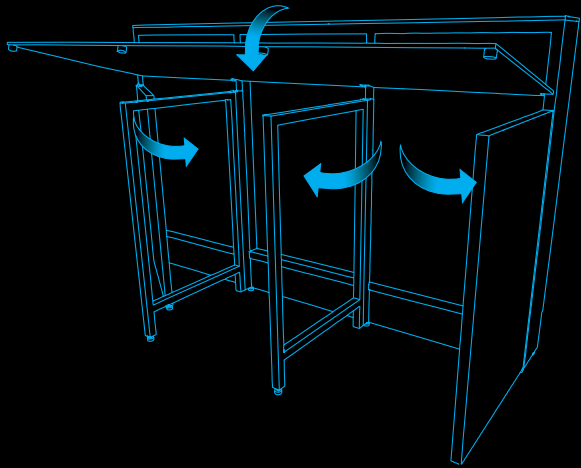

easyBar  
by drinks to enjoy

YOUR BAR. YOUR PLACE. YOUR STYLE.

**EASYBAR MIETSYSTEM -**  
ENTSCHEIDEN SIE WO, WANN UND WIE SIE  
IHRE GÄSTE WILLKOMMEN HEISSEN.

EINFACHER TRANSPORT AUF ROLLEN - SICHER GESCHÜTZT DURCH  
ROBUSTE SCHUTZHAUBE.

EINFACH AUFKLAPPEN -  
TRESENPLATTE AUFLEGEN - FERTIG!

UNKOMPLIZIERTER AUF- UND ABBAU OHNE WERKZEUG.

6

7

**IDEAL UND VIELSEITIG.** DIE NEUE EASYBAR KANN ALS PROMOTIONBAR BEI POS-AKTIONEN ODER MESSEN, ALS DEGUSTATIONS-, EMPFANGS-, INFOTRESEN, COCKTAILBAR ODER DJ PULT IM IN- ODER OUTDOOR-BEREICH EINGESETZT WERDEN.

**EFFEKTIVOLL - DAS LICHTPAKET.** BELEUCHTES FRONTPANEL AUS PLEXIGLAS, LED-TECHNIK, 16 RGB-FARBEN EINSTELLBAR, FLASH-LICHTEFFEKTE. INDIREKTE BELEUCHTUNG FÜR DIE TRESSENPLATTE.

SIEHT AUS WIE EINE RICHTIGE BAR, IST SO FUNKTIONAL WIE EINE RICHTIGE BAR, LÄSST SICH ABER IM HANDUMDREHEN VON A NACH B TRANSPORTIEREN.