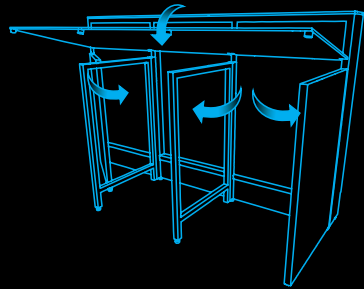

easyBar  
by drinks to enjoy  
PORTABLE BARS

YOUR BAR. YOUR PLACE. YOUR STYLE.

EASYBAR IST DAS NEUE MOBILE  
TRESSEN- UND BARSYSTEM.

INFACH AUFKLAPPEN -  
ARBEITSPLATTE AUFLEGEN - FERTIG!

EINFACHER TRANSPORT AUF ROLLEN - SICHER GESCHÜTZT DURCH ROBUSTE SCHUTZ-  
HAUBE. UNKOMPLIZIERTER AUF- UND ABBAU OHNE WERKZEUG.

PROFESSIONELL ALS COCKTAILBAR. MIT AUSGEWÄHLTER BAR-  
AUSSTATTUNG ERFÜLLT DIE EASYBAR ALLE ANFORDERUNGEN EINES BARKEEPERS.

**UMFANGREICHES ZUBEHÖR.** AUTARKES WASSERWERK, DRUCKSPÜLE, TRÖPFTASSE, EISWANNE, SPEEDRACK, KÖCHERBÖRD, SCHNEIDEBRETT, FLASCHENTREPPE, GN-BEHÄLTER IN ALLEN GRÖSSEN U.V.M. EDELSTAHL-AUSZÜGE UNTER DER ARBEITSPLETTE. PRAKTISCH UND STABIL, FÜR GLÄSERKÖRBE ODER MATERIALBOXEN.

**DIE PERFEKTE ECKE.** MIT DEM ECKELEMENT EASYBAR\_SIX KÖNNEN DIE BARELEMENTE IN L-, U- ODER O-FORM GEBAUT WERDEN. DAS ERMÖGLICHT NEUE PRÄSENTATIONSFORMEN FÜR PROFESSIONELLE ANWENDUNGEN.

**RÜCKBAR NEU!** DAS RÜCKBAR-PANEL WIRD STANDSICHER AN DEN EASYBAR TROLLEY MONTIERT UND FIXIERT. DAS GEHT SCHNELL UND EASY! DIE PANELS SIND BELIEBIG ERWEITERBAR. PRO PANEL KÖNNEN BIS ZU 3 REGALE ANGEBRACHT WERDEN. DIE RÜCKBAR-REGALE SIND ZWEIFARBIG LACKIERT UND WERDEN DURCH EIN LED-BELEUCHTUNGSSET ILLUMINIERT.

### BARMÖDUL

AUFBAU AUS MULTIPLEX, SCHWARZ BESCHICHTET, UNEMPFLINDLICH GEGEN FEUCHTIGKEIT. DECKEL AUFFALTBAR ALS BARTRESEN, BEZUG AUS SCHWARZEM RINDSLEDER MIT WASSERUNEMPFLINDLICHER AUSRICHTUNG. 3 SCHUBKASTEN MIT AUSZUGS- UND FESTSTELLSICHERUNG, OBERES BARELEMENT ALS SCHUBKASTEN MIT 6N AUSSCHNITTEN FÜR 2 X 6N 1/2 (Z.B. EISWANNE ODER SCHNEIDEBRETT) UND 6N 1/6 BEHALTER (FRÜCHTE ETC.), STAUFACH FÜR BARUTENSILIEN, ABDECKUNG ALS ZUSÄTZLICHE ARBEITSFLÄCHE. HOCHWERTIGE VERARBEITUNG. OPTIONAL: WORKSTATION, SPEEDRACK, TROPFTASSE UND SONNENSCHIRM.