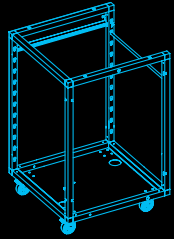

EINLEGEPLATTE FÜR  
BAR-AUSZUG  
EDELSTAHL

SCHUTZHAUBE  
PLANENGEWEBE

EASYBAR\_TWO  
200 X 80/27 X 120 CM\*  
ALUMINIUM  
STANDARDFARBEN:  
SCHWARZ ODER WEISS  
OPTIONAL RGB-BELEUCHTUNGSSET

BAR-AUSZUG  
LINKS/MITTE/RECHTS  
EDELSTAHL

HPL-PLATTE MIT  
GN AUSSCHNITTEN  
STANDARDFARBE: WEISS

EINLEGEPLATTE FÜR  
BAR-AUSZUG  
EDELSTAHL

SCHUTZHAUBE  
PLANENGEWEBE

EASYBAR\_SIX  
100 X 80/20 X 120 CM\*  
ALUMINIUM  
STANDARDFARBEN:  
SCHWARZ ODER WEISS  
OPTIONAL RGB-BELEUCHTUNGSSET

## EASYBAR\_TROLLEY

60 X 60 X 93 CM  
ALUMINIUM/EDELSTAHL  
STANDARDFARBE:  
SILBER

HPL-PLATTE, OHNE/MIT  
GN-AUSSCHNITTEN  
STANDARDFARBE: WEISS

TROLLEY-AUSZUG  
EDELSTAHL

EINLEGEPLATTE FÜR  
TROLLEY-AUSZUG  
EDELSTAHL